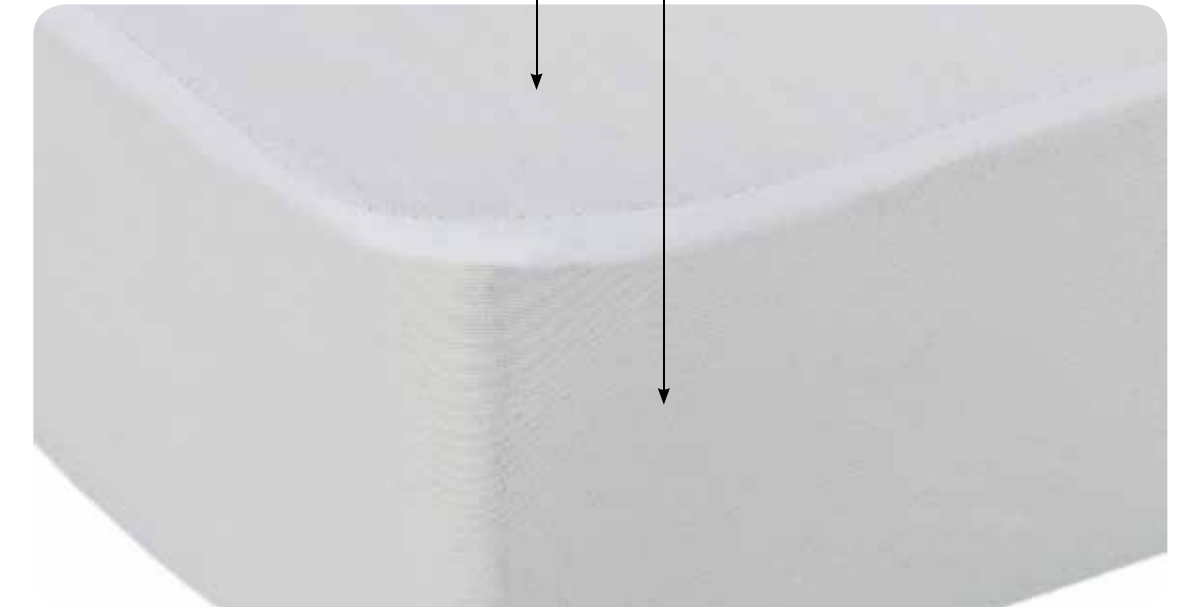

# Protector de colchón

HOSPITALITY  
by B-Sensible  
THE BEDDING PROTECTION YOU NEED

El protector de colchón TENCEL™ está diseñado como una sábana ajustable. Está hecho de 100% fibras TENCEL™ Lyocell y laminado con una membrana de poliuretano imperceptible.

**Superficie impermeable:**  
tejido de origen 100% natural (TENCEL™ Lyocell) laminado con una membrana de poliuretano para hacerlo impermeable

**Faldón 100% poliéster:**  
estilo ajustable, asegurando un ajuste perfecto y facilitando su colocación. Cubrimos alturas de colchón de hasta 40 cm